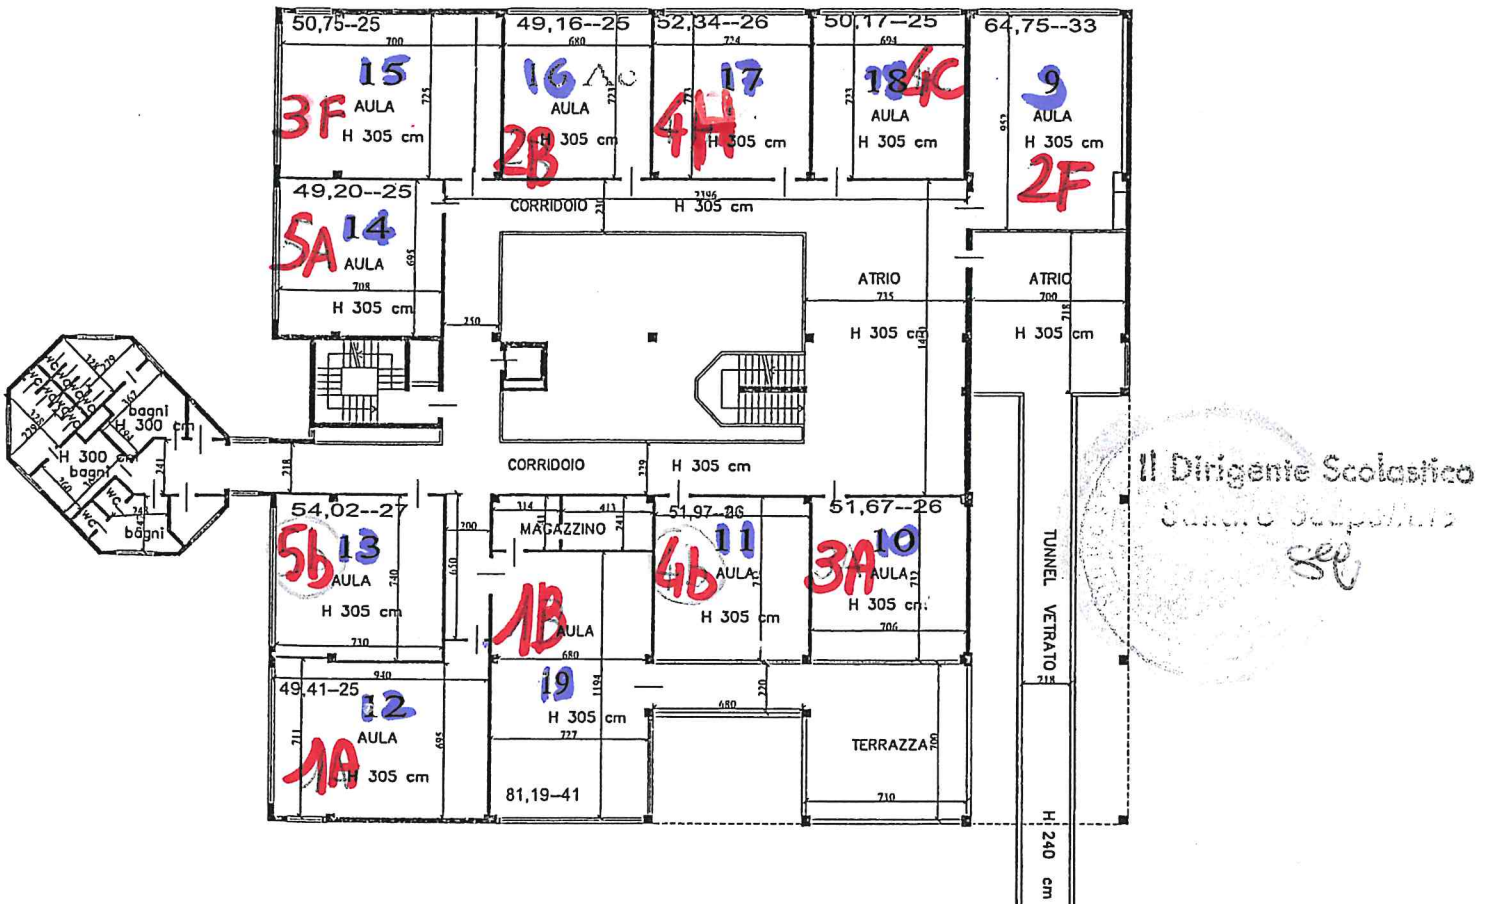

LICEO SCIENTIFICO XXV APRILE Pontedera plesso AZZURRO

DISPOSIZIONE CLASSI a's 2024/2025

Il Dirigente Scolastico
Sandro Scapolino

Pianta Piano Terra

AULE OCCUPATE DALL'ITIS MARCONI

LICEO SCIENTIFICO XXV APRILE Pontedera

Pianta Piano Primo

LICEO SCIENTIFICO XXV APRILE Pontedera

Pianta Piano Secondo

LICEO CLASSICO Pontedera

Il Dirigente Scolastico
Sandro S. [unintelligible]
80

piano secondo

LICEO CLASSICO Pontedera

Il Dirigente Scolastico
 [Signature]

80

piano primo