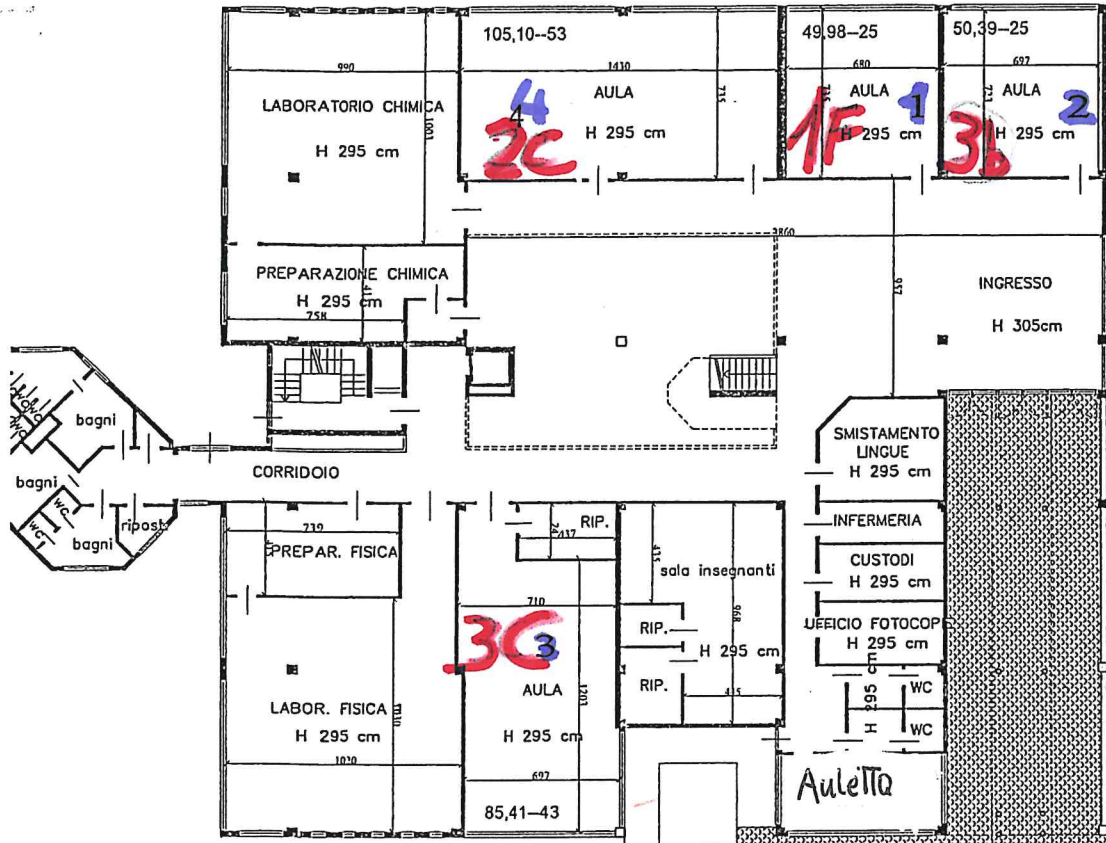

LICEO SCIENTIFICO XXV APRILE Pontedera plesso AZZURRO

DISPOSIZIONE CLASSI a's 2024/2025

Il Dirigente Scolastico
Sandro Scapolino

Pianta Piano Terra

AULE OCCUPATE DALL'ITIS MARCONI

LICEO SCIENTIFICO XXV APRILE Pontedera

Pianta Piano Primo

LICEO SCIENTIFICO XXV APRILE Pontedera

Pianta Piano Secondo

LICEO CLASSICO Pontedera

Il Dirigente Scolastico
Sandro S. [unintelligible]
80

piano secondo

LICEO CLASSICO Pontedera

Il Dirigente Scolastico
 [Signature]

80

piano primo