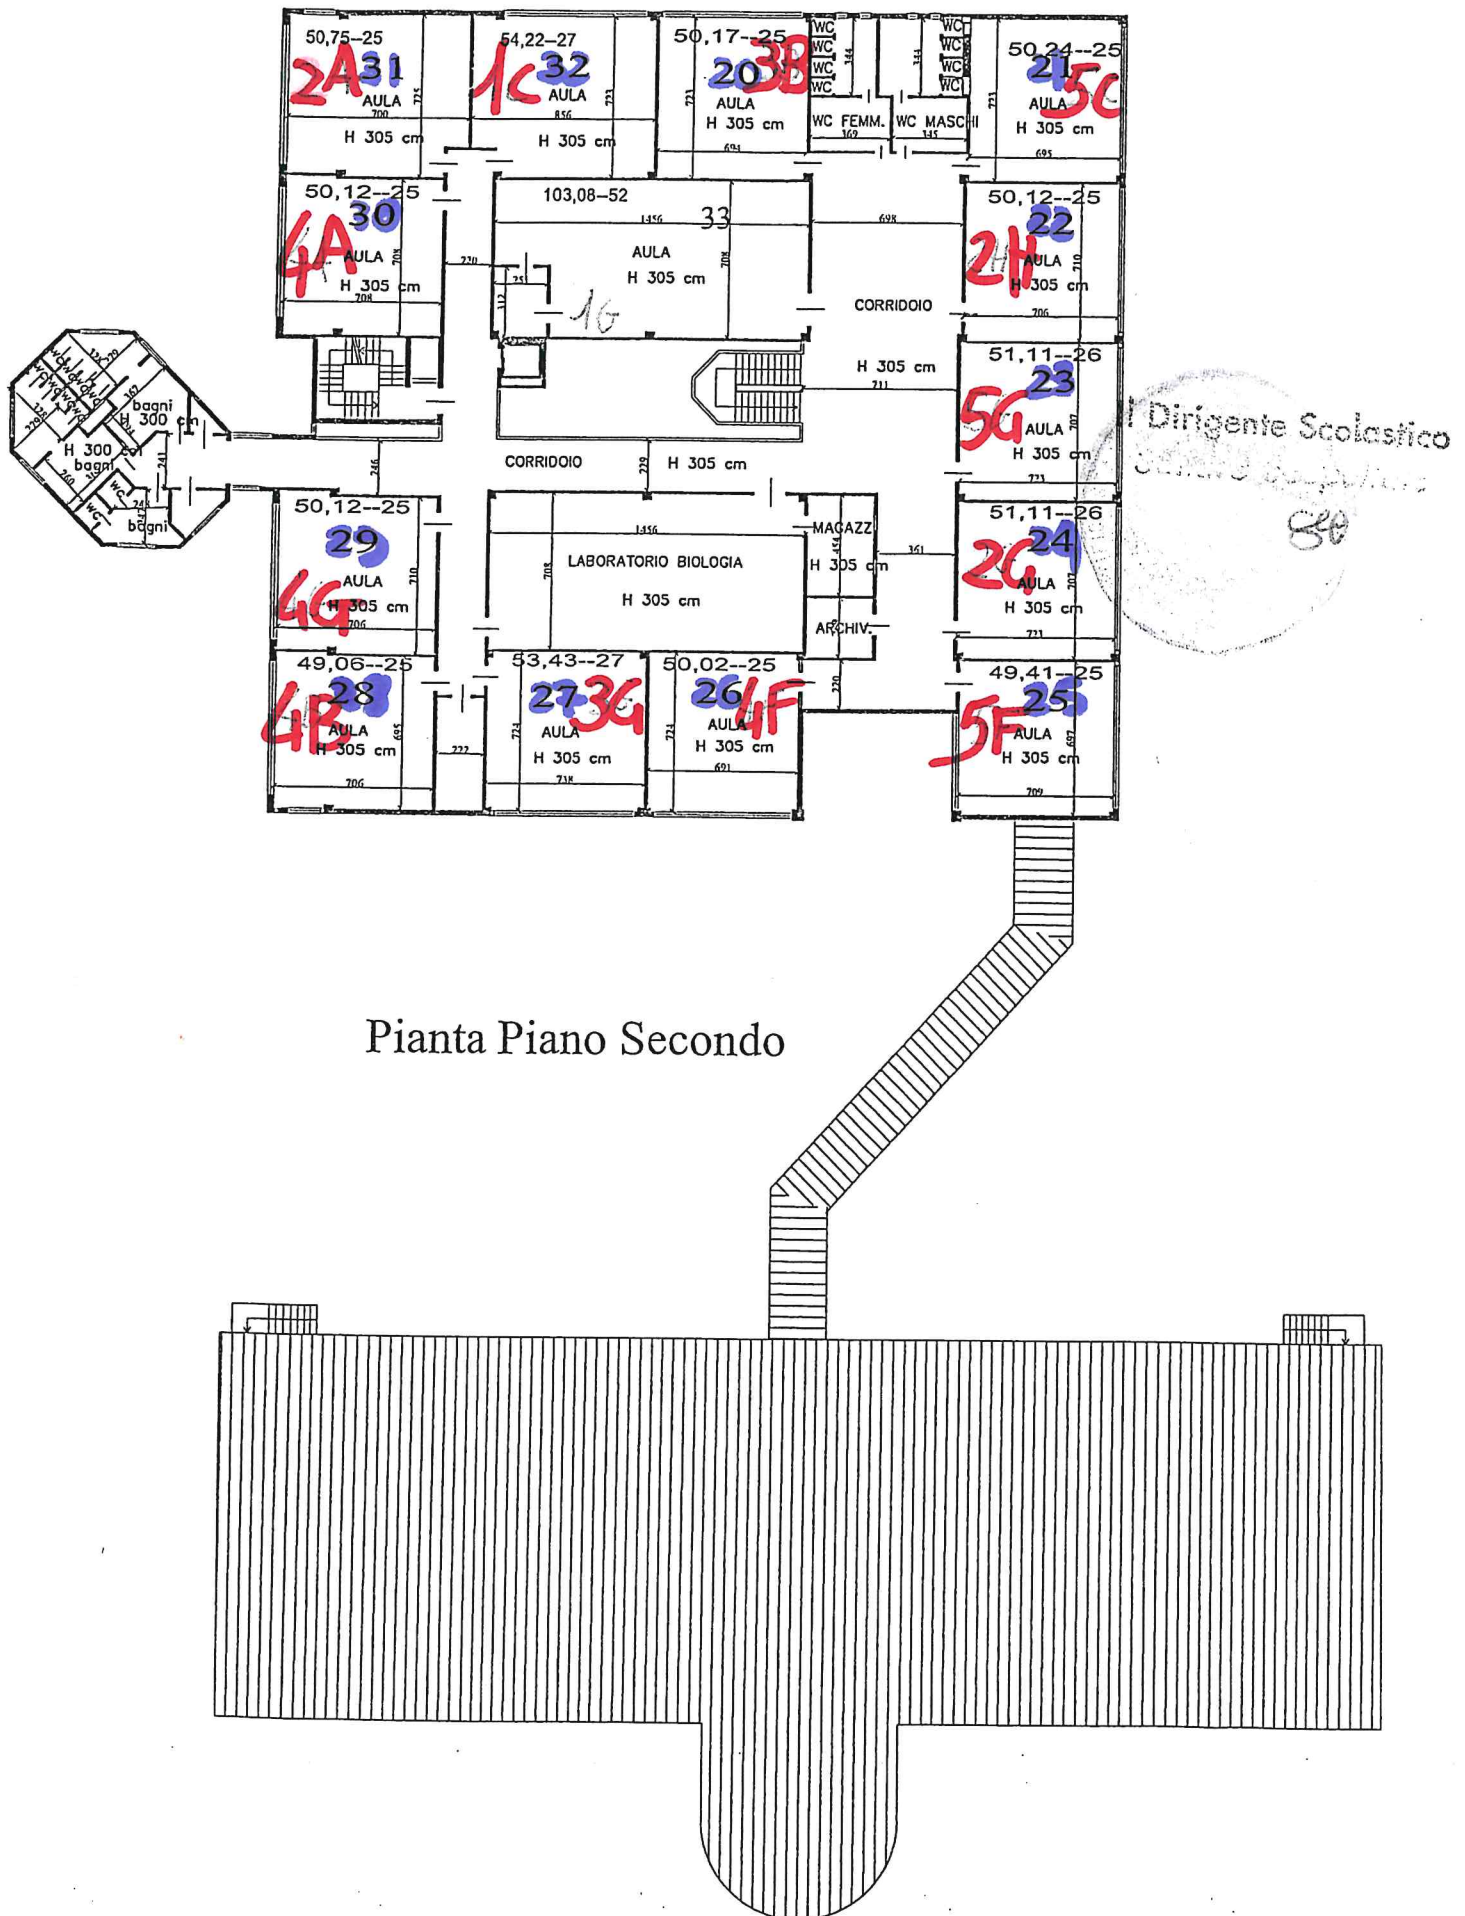

LICEO SCIENTIFICO XXV APRILE Pontedera plesso AZZURRO

DISPOSIZIONE CLASSI a's 2024/2025

Il Dirigente Scolastico
Sandro Scapolino

Pianta Piano Terra

AULE OCCUPATE DALL'ITIS MARCONI

LICEO SCIENTIFICO XXV APRILE Pontedera

Pianta Piano Primo

LICEO SCIENTIFICO XXV APRILE Pontedera

Pianta Piano Secondo

LICEO CLASSICO Pontedera

Il Dirigente Scolastico
Sandro S. [unintelligible]
80

piano secondo

LICEO CLASSICO Pontedera

Il Dirigente Scolastico
 [Signature]

80

piano primo